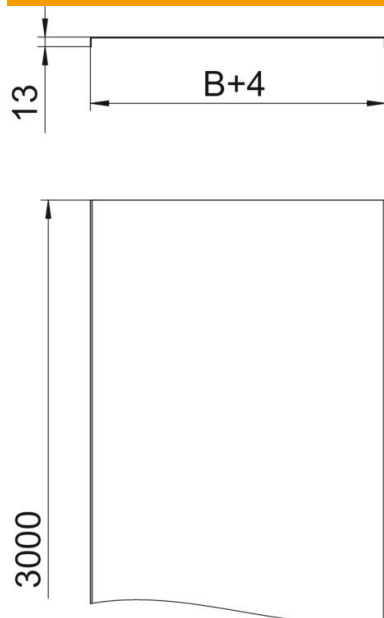

## Dati anagrafici

Codice articolo	6052668
Tipo	DRLU 500 DD
Sigla 1	Coperchio non forato
Sigla 2	for cable tray and ladder
Produttore	OBO
Dimensione	500x3000
Materiale	Acciaio
Superficie	Zincatura Double Dip, zinco/alluminio
Norma per superfici	DIN EN 10346
Unità VK più piccola	3
Unità	Metro
Peso	619,234 kg
Unità di peso	kg/100 m

## Misure

Lunghezza	3.000 mm
Lunghezza	10 ft
Larghezza	500 mm
Larghezza	20 in
Altezza	13 mm
Spessore lamiera	0,05 in
Spessore lamiera	1,5 mm
Dimensione B	500 mm
Dimensione	15 mm
H	