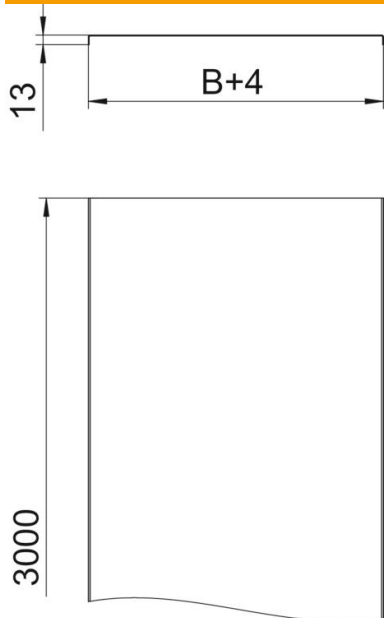

Scheda tecnica

Coperchio, non forato DD

Codice articolo: 6052640

Coperchio non forato per passerelle e passerelle grigliate.
Nervatura trasversale a partire dalla larghezza di 500 mm.
Con l'impiego di coperchi all'esterno devono essere prese misure supplementari
contro gli effetti del vento.

St Acciaio

DD Zincatura Double Dip, zinco/alluminio

Dati anagrafici

Codice articolo	6052640
Tipo	DRLU 050 DD
Sigla 1	Coperchio non forato
Sigla 2	for cable tray and ladder
Produttore	OBO
Dimensione	50x3000
Materiale	Acciaio
Superficie	Zincatura Double Dip, zinco/alluminio
Norma per superfici	DIN EN 10346
Unità VK più piccola	3
Unità	Metro
Peso	59,77 kg
Unità di peso	kg/100 m

Scheda tecnica

Coperchio, non forato DD

Codice articolo: 6052640

Misure

Lunghezza	3.000 mm
Lunghezza	10 ft
Larghezza	50 mm
Larghezza	2 in
Altezza	13 mm
Spessore lamiera	0,03 in
Spessore lamiera	1 mm
Dimensione B	50 mm
Dimensione	15 mm
H	