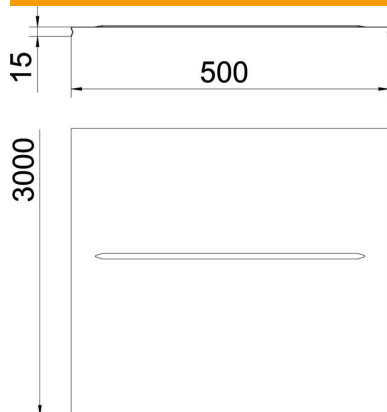

### Dati anagrafici

Codice articolo	6001852
Sigla 1	Coperchio a scatto
Sigla 2	per passerella grigliata
Disponibile da	01.04.2019
Produttore	OBO
Dimensione	500x3000
Colore	zinco
Materiale	Acciaio
Super- ficie	zincato in continuo
Norma per superfici	DIN EN 10346
Unità VK più piccola	3
Unità	Metro
Peso	309 kg
Unità di peso	kg/100 m
Impronta CO (GWP) dalla culla al cancello	9,9712 kg COe / 1 Metro

### Misure

Lunghezza	3.000 mm
Larghezza	498 mm
Larghezza	19,61 in
Altezza	15 mm
Altezza	0,59 in
Spessore lamiera	0,75 mm
Dimensione B	498 mm