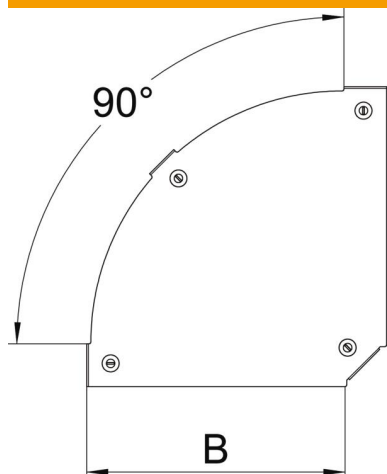

Scheda tecnica

Coperchio per curva Magic 90° FS

Codice articolo: 7138510

Coperchio per curva 90° con bussole girevoli premontate.
Il coperchio può essere utilizzato con curve di qualsiasi altezza.

St Acciaio

FS zincato in continuo

Dati anagrafici

Codice articolo	7138510
Tipo	DFBM 90 500 FS
Sigla 1	Coperchio curva 90°
Sigla 2	per curva RBM 90 500
Produttore	OBO
Dimensione	B=500mm
Materiale	Acciaio
Superficie	zincato in continuo
Norma per superfici	DIN EN 10346
Unità VK più piccola	1
Unità	Pezzo
Peso	244,1 kg
Unità di peso	kg/100 Pz.

Scheda tecnica

Coperchio per curva Magic 90° FS

Codice articolo: 7138510

Misure

Larghezza	500 mm
Larghezza	20 in
Spessore lamiera	0,05 in
Spessore lamiera	1,25 mm
Dimensione B	500 mm

Dati tecnici

Piegatura (angolo)	90°
Tipo di fissaggio	Bussola girevole
Mantenimento funzionale	no
Adatto per passerelle grigliate	no
Adatto per passerelle portacavi	sì
Adatto per passerelle	sì
Deviazione di direzione	orizzontale
Acciaio inossidabile, decapato	no
Con cerniera	no