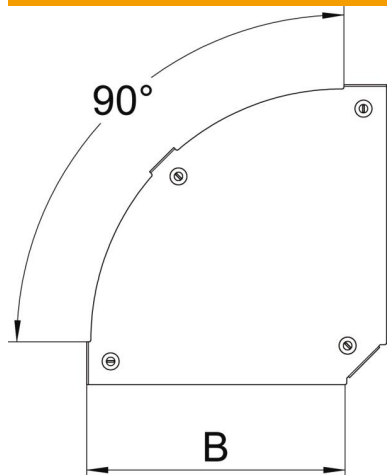

Scheda tecnica

Coperchio per curva Magic 90° FS

Codice articolo: 7138506

Coperchio per curva 90° con bussole girevoli premontate.
Il coperchio può essere utilizzato con curve di qualsiasi altezza.

St Acciaio

FS zincato in continuo

Dati anagrafici

Codice articolo	7138506
Sigla 1	Coperchio curva 90°
Sigla 2	per curva RBM 90 300
Produttore	OBO
Dimensione	B=300mm
Materiale	Acciaio
Superficie	zincato in continuo
Norma per superfici	DIN EN 10346
Unità VK più piccola	1
Unità	Pezzo
Peso	81,6 kg
Unità di peso	kg/100 Pz.

Scheda tecnica

Coperchio per curva Magic 90° FS

Codice articolo: 7138506

Misure

Larghezza	300 mm
Larghezza	12 in
Spessore lamiera	0,05 in
Spessore lamiera	1,25 mm
Dimensione B	300 mm

Dati tecnici

Piegatura (angolo)	90°
Tipo di fissaggio	Bussola girevole
Mantenimento funzionale	no
Adatto per passerelle grigliate	no
Adatto per passerelle portacavi	sì
Adatto per passerelle	sì
Deviazione di direzione	orizzontale
Acciaio inossidabile, decapato	no
Con cerniera	no