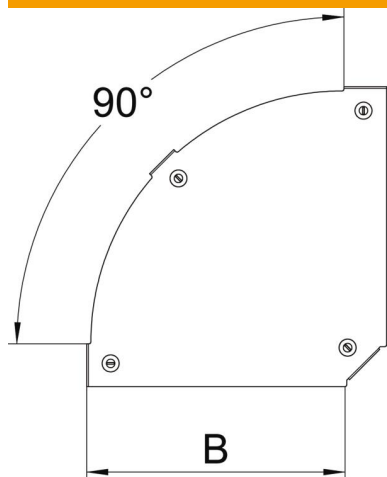

Scheda tecnica

Coperchio per curva Magic 90° DD

Codice articolo: 7138542

Coperchio per curva 90° con bussole girevoli premontate.
Il coperchio può essere utilizzato con curve di qualsiasi altezza.

St Acciaio

DD Zincatura Double Dip, zinco/alluminio

Dati anagrafici

Codice articolo	7138542
Tipo	DFBM 90 150 DD
Sigla 1	Coperchio curva 90°
Sigla 2	per curva RBM 90 150
Produttore	OBO
Dimensione	B=150mm
Materiale	Acciaio
Superficie	Zincatura Double Dip, zinco/alluminio
Norma per superfici	DIN EN 10346
Unità VK più piccola	1
Unità	Pezzo
Peso	28,5 kg
Unità di peso	kg/100 Pz.

Scheda tecnica

Coperchio per curva Magic 90° DD

Codice articolo: 7138542

Misure

Larghezza	150 mm
Larghezza	6 in
Spessore lamiera	0,05 in
Spessore lamiera	1,25 mm
Dimensione B	150 mm

Dati tecnici

Piegatura (angolo)	90°
Tipo di fissaggio	Bussola girevole
Mantenimento funzionale	no
Adatto per passerelle grigliate	no
Adatto per passerelle portacavi	no
Adatto per passerelle	sì
Deviazione di direzione	orizzontale
Acciaio inossidabile, decapato	no
Con cerniera	no