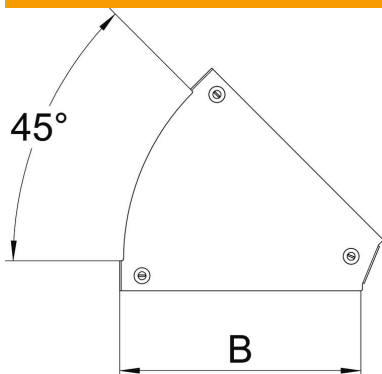

## Coperchio per curva Magic 45° FS

Codice articolo: 7138368

Coperchio per curva 45° con bussole girevoli premontate.  
Il coperchio può essere utilizzato con curve di qualsiasi altezza.

**St** Acciaio

**FS** zincato in continuo

### Dati anagrafici

Codice articolo	7138368
Sigla 1	Coperchio curva 45°
Sigla 2	per curva RBM 45 400
Produttore	OBO
Dimensione	B=400mm
Materiale	Acciaio
Superficie	zincato in continuo
Norma per superfici	DIN EN 10346
Unità VK più piccola	1
Unità	Pezzo
Peso	97,9 kg
Unità di peso	kg/100 Pz.

### Misure

Larghezza	400 mm
Larghezza	16 in
Spessore lamiera	0,05 in
Spessore lamiera	1,25 mm
Dimensione B	400 mm