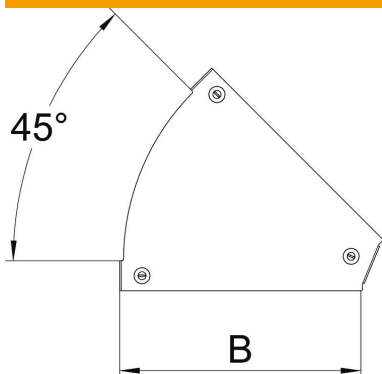

Scheda tecnica

Coperchio per curva Magic 45° FS

Codice articolo: 7138366

Coperchio per curva 45° con bussole girevoli premontate.
Il coperchio può essere utilizzato con curve di qualsiasi altezza.

St Acciaio

FS zincato in continuo

Dati anagrafici

Codice articolo	7138366
Sigla 1	Coperchio curva 45°
Sigla 2	per curva RBM 45 300
Produttore	OBO
Dimensione	B=300mm
Materiale	Acciaio
Superficie	zincato in continuo
Norma per superfici	DIN EN 10346
Unità VK più piccola	1
Unità	Pezzo
Peso	52,4 kg
Unità di peso	kg/100 Pz.

Scheda tecnica

Coperchio per curva Magic 45° FS

Codice articolo: 7138366

Misure

Larghezza	300 mm
Larghezza	12 in
Spessore lamiera	0,05 in
Spessore lamiera	1,25 mm
Dimensione B	300 mm

Dati tecnici

Piegatura (angolo)	45°
Tipo di fissaggio	Bussola girevole
Mantenimento funzionale	no
Adatto per passerelle grigliate	no
Adatto per passerelle portacavi	no
Adatto per passerelle	sì
Deviazione di direzione	orizzontale
Acciaio inossidabile, decapato	no
Con cerniera	no