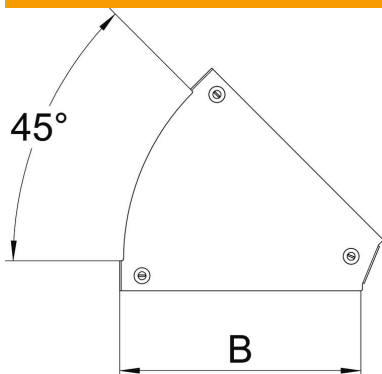

## Coperchio per curva Magic 45° FS

Codice articolo: 7138360

Coperchio per curva 45° con bussole girevoli premontate.  
Il coperchio può essere utilizzato con curve di qualsiasi altezza.

**St** Acciaio

**FS** zincato in continuo

### Dati anagrafici

Codice articolo	7138360
Tipo	DFBM 45 100 FS
Sigla 1	Coperchio curva 45°
Sigla 2	per curva RBM 45 100
Produttore	OBO
Dimensione	B=100mm
Materiale	Acciaio
Superficie	zincato in continuo
Norma per superfici	DIN EN 10346
Unità VK più piccola	1
Unità	Pezzo
Peso	16,4 kg
Unità di peso	kg/100 Pz.

### Misure

Larghezza	100 mm
Larghezza	4 in
Spessore lamiera	0,05 in
Spessore lamiera	1,25 mm
Dimensione B	100 mm