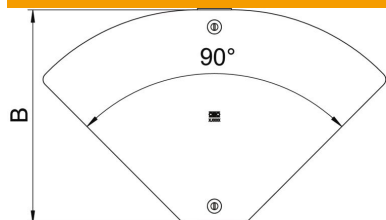

### Dati anagrafici

Codice articolo	6040772
Sigla 1	Coperchio curva regol Magic
Sigla 2	da 0 a 90°, per RBMV
Produttore	OBO
Dimensione	604x908
Materiale	Acciaio
Superficie	zincato in continuo
Norma per superfici	DIN EN 10346
Unità VK più piccola	1
Unità	Pezzo
Peso	340,6 kg
Unità di peso	kg/100 Pz.

### Misure

Larghezza	600 mm
Larghezza	24 in
Spessore lamiera	0,05 in
Spessore lamiera	1,25 mm
Dimensione B	600 mm