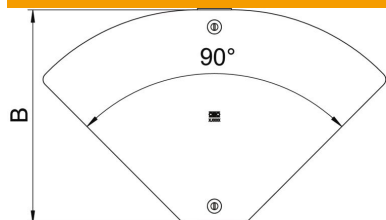

Scheda tecnica

Coperchio per curva regolabile Magic DD

Codice articolo: 6040792

Coperchio per curva regolabile con un angolo da 0 a 90°, aggancio tramite bussola girevole e sovrapposizione con coperchio canaline.

St Acciaio

DD Zincatura Double Dip, zinco/alluminio

Dati anagrafici

Codice articolo	6040792
Tipo	DFBMV 600 DD
Sigla 1	Coperchio curva regol Magic
Sigla 2	da 0 a 90°, per RBMV
Produttore	OBO
Dimensione	604x908
Materiale	Acciaio
Superficie	Zincatura Double Dip, zinco/alluminio
Norma per superfici	DIN EN 10346
Unità VK più piccola	1
Unità	Pezzo
Peso	340,6 kg
Unità di peso	kg/100 Pz.

Scheda tecnica

Coperchio per curva regolabile Magic DD

Codice articolo: 6040792

Misure

Larghezza	600 mm
Spessore lamiera	1,25 mm
Dimensione B	600 mm

Dati tecnici

Piegatura (angolo)	disponibile
Tipo di fissaggio	Bussola girevole
Adatto per passerelle grigliate	no
Adatto per passerelle portacavi	no
Adatto per passerelle	sì
Acciaio inossidabile, decapato	no
Con cerniera	no