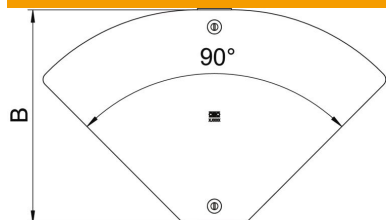

Scheda tecnica

Coperchio per curva regolabile Magic FS

Codice articolo: 6040768

Coperchio per curva regolabile con un angolo da 0 a 90°, aggancio tramite bussola girevole e sovrapposizione con coperchio canaline.

St Acciaio

FS zincato in continuo

Dati anagrafici

Codice articolo	6040768
Sigla 1	Coperchio curva regol Magic
Sigla 2	da 0 a 90°, per RBMV
Produttore	OBO
Dimensione	404x625
Materiale	Acciaio
Superficie	zincato in continuo
Norma per superfici	DIN EN 10346
Unità VK più piccola	1
Unità	Pezzo
Peso	164,4 kg
Unità di peso	kg/100 Pz.

Scheda tecnica

Coperchio per curva regolabile Magic FS

Codice articolo: 6040768

Misure

Larghezza	400 mm
Larghezza	16 in
Spessore lamiera	0,05 in
Spessore lamiera	1,25 mm
Dimensione B	400 mm

Dati tecnici

Piegatura (angolo)	disponibile
Tipo di fissaggio	Bussola girevole
Mantenimento funzionale	no
Adatto per passerelle grigliate	no
Adatto per passerelle portacavi	no
Adatto per passerelle	sì
Acciaio inossidabile, decapato	no
Con cerniera	no