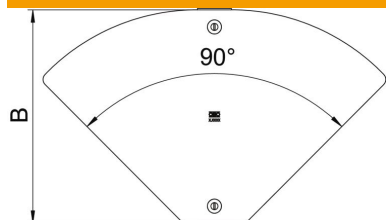

St Acciaio

FS zincato in continuo

Dati anagrafici

Codice articolo	6040764
Sigla 1	Coperchio curva regol Magic
Sigla 2	da 0 a 90°, per RBMV
Produttore	OBO
Dimensione	204x343
Materiale	Acciaio
Superficie	zincato in continuo
Norma per superfici	DIN EN 10346
Unità VK più piccola	1
Unità	Pezzo
Peso	42,8 kg
Unità di peso	kg/100 Pz.

Scheda tecnica

Coperchio per curva regolabile Magic FS

Codice articolo: 6040764

Misure

Larghezza	200 mm
Larghezza	8 in
Spessore lamiera	0,04 in
Spessore lamiera	1 mm
Dimensione B	200 mm

Dati tecnici

Piegatura (angolo)	disponibile
Tipo di fissaggio	Bussola girevole
Mantenimento funzionale	no
Adatto per passerelle grigliate	no
Adatto per passerelle portacavi	no
Adatto per passerelle	sì
Acciaio inossidabile, decapato	no
Con cerniera	no