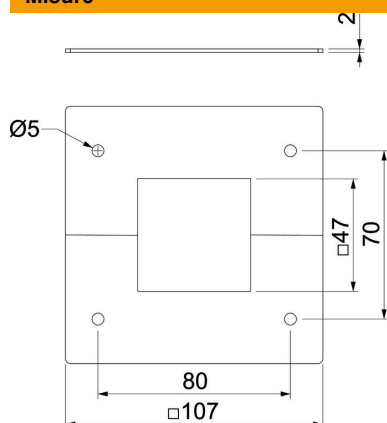

Scheda tecnica

Pannello da soffitto per telescopio

Codice articolo: 6286820

Copertura del soffitto per chiudere in modo pulito il telescopio sul soffitto. Adatto a colonna tipo ISS130130.

St Acciaio

Dati anagrafici

Codice articolo	6286820
Sigla 1	Pannello soffitto
Sigla 2	per colonna 45x45 mm
Produttore	OBO
Dimensione	107x107x2
Colore	bianco; RAL 9010
Materiale	Acciaio
Unità VK più piccola	1
Unità	Pezzo
Peso	10,8 kg
Unità di peso	kg/100 Pz.

Scheda tecnica

Pannello da soffitto per telescopio

Codice articolo: 6286820

Misure

Lunghezza	107 mm
Larghezza	107 mm
Altezza	2 mm

Dati tecnici

Tipo di accessorio	Rosetta
Priva di alogeni	sì