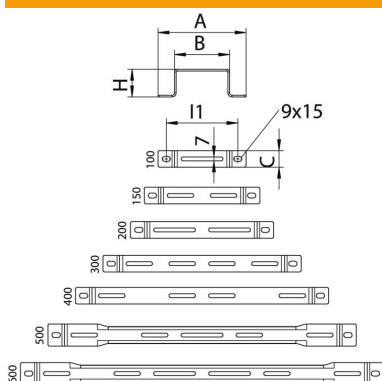

Scheda tecnica

Staffa distanziatrice FS

Codice articolo: 6015530

Staffa distanziatrice per passerelle portacavi e passerelle grigliate.

St Acciaio

FS zincato in continuo

Dati anagrafici

Codice articolo	6015530
Sigla 1	Staffa distanziatrice
Produttore	OBO
Dimensione	B300mm
Materiale	Acciaio
Superficie	zincato in continuo
Norma per superfici	DIN EN 10346
Unità VK più piccola	20
Unità	Pezzo
Peso	36,9 kg
Unità di peso	kg/100 Pz.

Misure

Larghezza	300 mm
Larghezza	12 in
Altezza	50 mm
Altezza	2 in
Dimensione A	360 mm
Dimensione B	300 mm
Dimensione	50 mm
H	

Scheda tecnica

Staffa distanziatrice FS

Codice articolo: 6015530

Dati tecnici

Versione	Staffa a parete e a soffitto profilo trapezoidale
Adatto per passerelle grigliate	sì
Adatto per passerelle portacavi	no
Adatto per passerelle	sì
Fissaggio canali	avvitabile