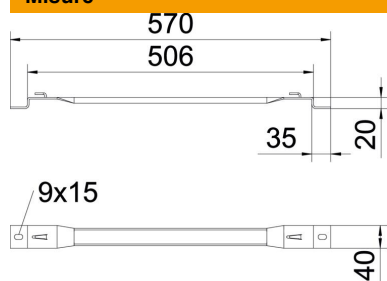

Scheda tecnica

Staffa distanziatrice FS

Codice articolo: 6015693

Staffa distanziatrice per l'installazione di passerelle grigliate alla parete o a pavimento.

Sulla staffa distanziatrice possono essere montati tipi di passerelle grigliate GRM con altezze laterali di 35, 55 e 105 mm.

Fissaggio senza viti della passerella grigliata sulla staffa distanziatrice.

St Acciaio

FS zincato in continuo

Dati anagrafici

Codice articolo	6015693
Sigla 1	Staffa distanziatrice
Sigla 2	per passerella grigliata
Produttore	OBO
Dimensione	B500mm
Materiale	Acciaio
Superficie	zincato in continuo
Norma per superfici	DIN EN 10346
Unità VK più piccola	25
Unità	Pezzo
Peso	56,9 kg
Unità di peso	kg/100 Pz.

Scheda tecnica

Staffa distanziatrice FS

Codice articolo: 6015693

Misure

Altezza	20 mm
Altezza	0,79 in
Dimensione A	40 mm
Dimensione B	506 mm
Dimensione L	570 mm

Dati tecnici

Versione	Staffa a parete e a soffitto profilo trapezoidale
Adatto per passerelle grigliate	sì
Adatto per passerelle portacavi	no
Adatto per passerelle	no
Fissaggio canali	Nasello di supporto