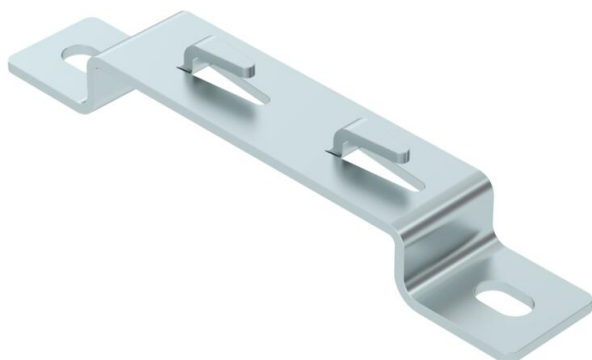

## Staffa distanziatrice FS

Codice articolo: 6015654

Staffa distanziatrice per l'installazione di passerelle grigliate alla parete o a pavimento.

Sulla staffa distanziatrice possono essere montati tipi di passerelle grigliate GRM con altezze laterali di 35, 55 e 105 mm.

Fissaggio senza viti della passerella grigliata sulla staffa distanziatrice.

**St** Acciaio

**FS** zincato in continuo

### Dati anagrafici

Codice articolo	6015654
Sigla 1	Staffa distanziatrice
Sigla 2	per passerella grigliata
Produttore	OBO
Dimensione	B100mm
Materiale	Acciaio
Superficie	zincato in continuo
Norma per superfici	DIN EN 10346
Unità VK più piccola	20
Unità	Pezzo
Peso	12,076 kg
Unità di peso	kg/100 Pz.

### Misure

Altezza	20 mm
Altezza	0,79 in
Dimensione A	30 mm
Dimensione B	106 mm
Dimensione L	170 mm