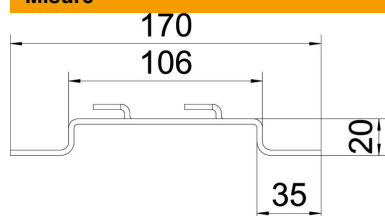

## Staffa distanziatrice FS

Codice articolo: 6015654

Staffa distanziatrice per l'installazione di passerelle grigliate alla parete o a pavimento.

Sulla staffa distanziatrice possono essere montati tipi di passerelle grigliate GRM con altezze laterali di 35, 55 e 105 mm.

### Dati anagrafici

Codice articolo	6015654
Sigla 1	Staffa distanziatrice
Sigla 2	per passerella grigliata
Produttore	OBO
Dimensione	B100mm
Materiale	Acciaio
Superficie	zincato in continuo
Norma per superfici	DIN EN 10346
Unità VK più piccola	20
Unità	Pezzo
Peso	12,076 kg
Unità di peso	kg/100 Pz.

### Misure

Altezza	20 mm
Altezza	0,79 in
Dimensione A	30 mm
Dimensione B	106 mm
Dimensione L	170 mm