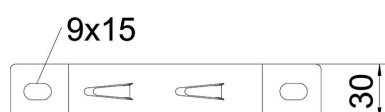

### Dati anagrafici

Codice articolo	6015654
Sigla 1	Staffa distanziatrice
Sigla 2	per passerella grigliata
Produttore	OBO
Dimensione	B100mm
Materiale	Acciaio
Superficie	zincato in continuo
Norma per superfici	DIN EN 10346
Unità VK più piccola	20
Unità	Pezzo
Peso	12,076 kg
Unità di peso	kg/100 Pz.

### Misure

Altezza	20 mm
Altezza	0,79 in
Dimensione A	30 mm
Dimensione B	106 mm
Dimensione L	170 mm