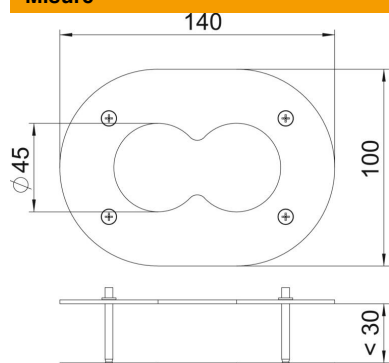

Scheda tecnica

Pannello da soffitto ISSDM45F

Codice articolo: 6290382

Flangia terminale per un chiusura corretta del passaggio dei tubi flessibili attraverso il soffitto.

St Acciaio

Dati anagrafici

Codice articolo	6290382
Tipo	DAB-2F
Sigla 1	Pannello soffitto
Sigla 2	per 2 tubi
Produttore	OBO
Dimensione	140x100x40
Colore	bianco; RAL 9010
Materiale	Acciaio
Unità VK più piccola	1
Unità	Pezzo
Peso	27,1 kg
Unità di peso	kg/100 Pz.

Scheda tecnica

Pannello da soffitto ISSDM45F

Codice articolo: 6290382

Misure

Lunghezza	140 mm
Larghezza	100 mm
Altezza	40 mm

Dati tecnici

Tipo di accessorio	Rosetta
Priva di alogeni	sì