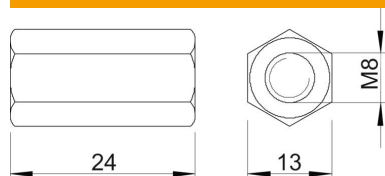

### Dati anagrafici

Codice articolo	6410154
Tipo	CSTR M8 A2
Sigla 1	Manicotto di collegamento
Sigla 2	per asta filettata
Produttore	OBO
Dimensione	M8x24mm
Materiale	Acciaio, INOX 1.4301
Superficie	non trattato, ulteriore trattamento
Norma per superfici	
Unità VK più piccola	50
Unità	Pezzo
Peso	1,88 kg
Unità di peso	kg/100 Pz.

### Misure

Lunghezza	24 mm
Dimensione 1 metrica	8
Dimensione 2 metrica	8
Dimensione L	1,18 in
Dimensione L	24 mm