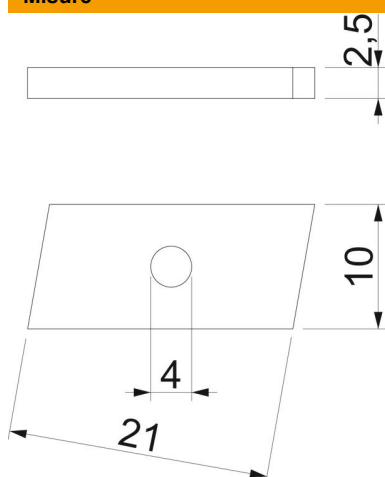

## Dado scorrevole

Codice articolo: 1147020

Dado scorrevole per l'impiego con profilati CL2712

**St** Acciaio

**ZL** Lamella di zinco

### Dati anagrafici

Codice articolo	1147020
Tipo	CL27SN M4 ZL
Sigla 1	Dado scorrevole
Sigla 2	per profilato CL2712
Produttore	OBO
Dimensione	M4
Materiale	Acciaio
Superficie	Lamella di zinco
Norma per superfici	
Unità VK più piccola	100
Unità	Pezzo
Peso	0,4 kg
Unità di peso	kg/100 Pz.

### Misure

Lunghezza	21 mm
Larghezza	10 mm
Altezza	2,5 mm