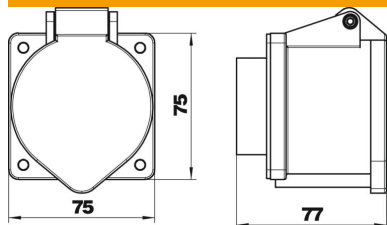

# Scheda tecnica

Presà CEE, 32 A

Codice articolo: 6109876

OBO  
BETTERMANN

Presà CEE con supporto di fissaggio da 60 mm, 3 poli+N+PE, 400 V, 32 A, 6 h.

## Dati anagrafici

Codice articolo	6109876
Tipo	CEE-32A
Sigla 1	Presà CEE,
Sigla 2	3 poli+N+PE 400 V 32 A
Produttore	OBO
Dimensione	75x75x72
Unità VK piú piccola	1
Unità	Pezzo
Peso	20,4 kg
Unità di peso	kg/100 Pz.

## Misure

Lunghezza	77 mm
Larghezza	75 mm
Altezza	75 mm

## Dati tecnici

Versione militare	no
Tensione nominale	400 V
Corrente nominale	32 A
Numero di poli	5
Grado di protezione	IP44
Direzione inserimento	dritto
Tensione a norma EN 60309-2	400 V (50+60 Hz) rosso
Tecnica di collegamento	Morsetto a vite
Passaggio cavi	altro
Distanza foro orizzontale	60 mm
Distanza foro verticale	60 mm
Dimensione della flangia orizzontale	75 mm
Dimensione della flangia verticale	75 mm