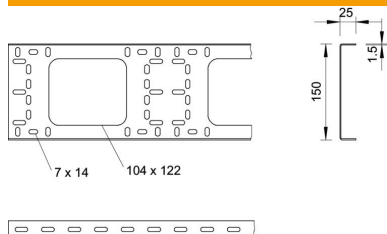

## Dati anagrafici

Codice articolo	6070345
Tipo	BKK 150 FT
Sigla 1	Profilo di base BKK
Produttore	OBO
Dimensione	25x150x3000
Materiale	Acciaio
Superficie	zincato a caldo per immersione
Norma per superfici	DIN EN ISO 1461
Unità VK più piccola	3
Unità	Metro
Peso	160 kg
Unità di peso	kg/100 m

## Misure

Lunghezza	3.000 mm
Spessore lamiera	1,5 mm