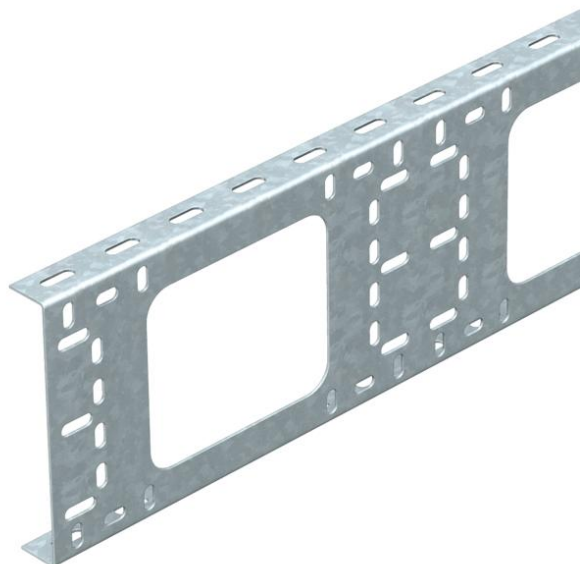

# Scheda tecnica

Profilato base BKK 150 FT, standard

Codice articolo: 6070345

Profilato di base BKK, forato, per la realizzazione di passerelle portacavi.

St

Acciaio

FT

zincato a caldo per immersione

## Dati anagrafici

Codice articolo	6070345
Tipo	BKK 150 FT
Sigla 1	Profilo di base BKK
Produttore	OBO
Dimensione	25x150x3000
Materiale	Acciaio
Superficie	zincato a caldo per immersione
Norma per superfici	DIN EN ISO 1461
Unità VK più piccola	3
Unità	Metro
Peso	160 kg
Unità di peso	kg/100 m

# Scheda tecnica

Profilato base BKK 150 FT, standard

Codice articolo: 6070345

## Misure

Lunghezza	3.000 mm
Spessore lamiera	1,5 mm