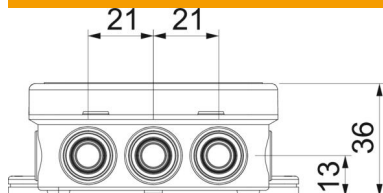

Coperchio ad innesto.

Dimensioni: 80 x 43 x 36 mm

Dimensioni interne: 69 x 32 x 30 mm

Ogni 10 scatole 1 utensile di taglio

**PE** Polietilene

### Dati anagrafici

Codice articolo	2000001
Sigla 1	Scatola di derivazione
Produttore	OBO
Dimensione	80x43x34
Colore	grigio chiaro; RAL 7035
Materiale	Polietilene
Unità VK più piccola	10
Unità	Pezzo
Peso	2,56 kg
Unità di peso	kg/100 Pz.

### Misure

Lunghezza	80 mm
Larghezza	43 mm
Altezza	36 mm

### Dati tecnici

Seriabile	sì
Numero di entrate cavi	10
Tipo di entrata cavi_	Cavo
Tipo di entrata cavi	Cavo
Tipo di passaggio nell'alloggiamento	Goffratura
Tensione nominale di isolamento $U_i$	690 V
equipaggiamento	senza
Coperchi	non trasparente
Fissaggio del coperchio	innestato a scatto
Entrata dal lato posteriore	no
Entrate cavi	6 fori entrate cavi per cavi di diametro di 5-14 mm e 4 fori entrate cavi per cavi di diametro di 5-9 mm
Modello EEx	no
tagliafiamma	secondo VDE 0471/DIN 695 parte 2-1, temperatura di prova 650 °C
Forma	quadrato
Mantenimento funzionale	senza
Per zone esplosive	senza
per zone con gas esplosivi	senza
per zone con polveri esplosive	senza
Priva di alogeni	sì
Dimensioni interne luci	69x32x30 mm
Max. Sezione conduttore	2,5 mm <sup>2</sup>
Con schermatura	no
Con coperchio	sì
Modalità di montaggio	Montaggio a soffitto / parete
Sezione nominale min.	2,5 mm <sup>2</sup>
Tensione nominale	690 V
Piombabile	no
Grado di protezione	IP55