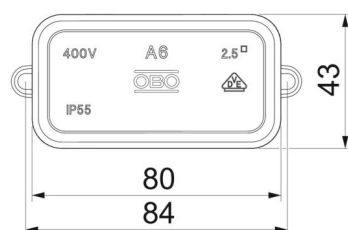

Coperchio ad innesto.

Dimensioni: 80 x 43 x 36 mm

Dimensioni interne: 69 x 32 x 30 mm

Ogni 10 scatole 1 utensile di taglio

**PE** Polietilene

### Dati anagrafici

Codice articolo	2000001
Sigla 1	Scatola di derivazione
Produttore	OBO
Dimensione	80x43x34
Colore	grigio chiaro; RAL 7035
Materiale	Polietilene
Unità VK più piccola	10
Unità	Pezzo
Peso	2,56 kg
Unità di peso	kg/100 Pz.

### Misure

Lunghezza	80 mm
Larghezza	43 mm
Altezza	36 mm

### Dati tecnici

Seriabile	sì
Numero di entrate cavi	10
Tipo di entrata cavi_	Cavo
Tipo di entrata cavi	Cavo
Tipo di passaggio nell'alloggiamento	Goffratura
Tensione nominale di isolamento $U_i$	690 V
equipaggiamento	senza
Coperchi	non trasparente
Fissaggio del coperchio	innestato a scatto
Entrata dal lato posteriore	no
Entrate cavi	6 fori entrate cavi per cavi di diametro di 5-14 mm e 4 fori entrate cavi per cavi di diametro di 5-9 mm
Modello EEx	no
tagliafiamma	secondo VDE 0471/DIN 695 parte 2-1, temperatura di prova 650 °C
Forma	quadrato
Mantenimento funzionale	senza
Per zone esplosive	senza
per zone con gas esplosivi	senza
per zone con polveri esplosive	senza
Priva di alogeni	sì
Dimensioni interne luci	69x32x30 mm
Max. Sezione conduttore	2,5 mm <sup>2</sup>
Con schermatura	no
Con coperchio	sì
Modalità di montaggio	Montaggio a soffitto / parete
Sezione nominale min.	2,5 mm <sup>2</sup>
Tensione nominale	690 V
Piombabile	no
Grado di protezione	IP55