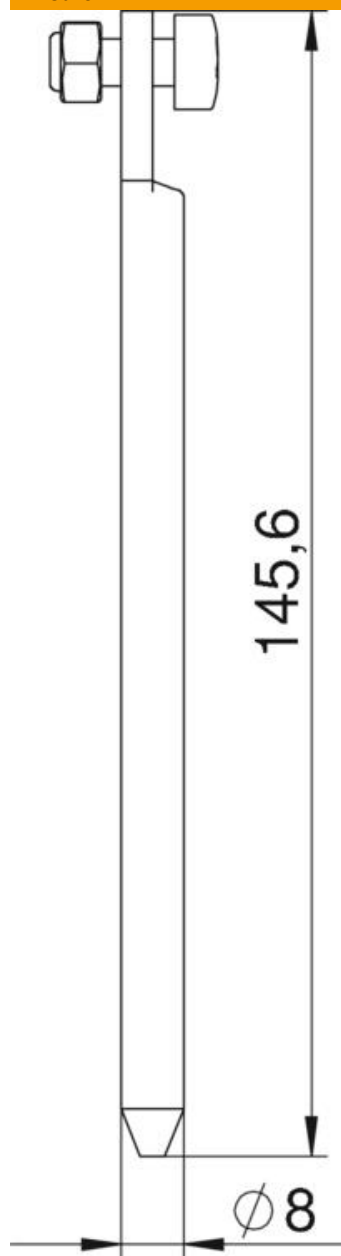

## Sostegno d'apertura per cassetta livellabile

Codice articolo: 7406948

Supporto di installazione per il fissaggio della cassetta quadrata livellabile di dimensioni nominali 4 con uscita cavo.

CE

**St** Acciaio

### Dati anagrafici

|                      |                          |
|----------------------|--------------------------|
| Codice articolo      | 7406948                  |
| Tipo                 | AS 4                     |
| Sigla 1              | Sostegno d'apertura      |
| Sigla 2              | per cassette livellabili |
| Produttore           | OBO                      |
| Materiale            | Acciaio                  |
| Superficie           | zincato in continuo      |
| Norma per superfici  | DIN EN 10346             |
| Unità VK più piccola | 1                        |
| Unità                | Pezzo                    |
| Peso                 | 4,2 kg                   |
| Unità di peso        | kg/100 Pz.               |

## Misure

Lunghezza | 145 mm

## Dati tecnici

Dimensione nominale per torretta | 4