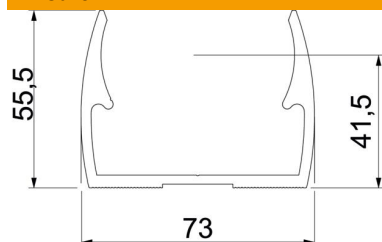

Le marcature di centratura permettono un inserimento ottimale del tubo e ruotano automaticamente il collare nella posizione corretta.

Foro lungo per l'installazione laterale in caso di montaggio con viti per legno e tasselli ad espansione.

Distanza di montaggio raccomandata 50-60cm.

Alu Alluminio

Dati anagrafici

Codice articolo	2149963
Tipo	ALQ M63
Sigla 1	Gaffetta Quick
Produttore	OBO
Dimensione	M63
Materiale	Alluminio
Unità VK più piccola	20
Unità	Pezzo
Peso	3,34 kg
Unità di peso	kg/100 Pz.

Scheda tecnica

Gaffetta Quick, alluminio

Codice articolo: 2149963

Misure

Dimensione A	73 mm
Dimensione B	18 mm
Dimensione e	6,1 mm
Dimensione F	12 mm
Dimensione h	41,5 mm
Dimensione H	55,5 mm

Dati tecnici

Seriabile	no
Numero dei cavi/tubi	1
Valore forza di estrazione	70 N
Tipo di fissaggio	Foro filettato
chiuso	no
Priva di alogeni	no
Con inserto	no
Dimensioni nominali/in lettere	63
Capacità D max	63 mm
Capacità D min.	63 mm
Resistenti ai raggi UV	sì