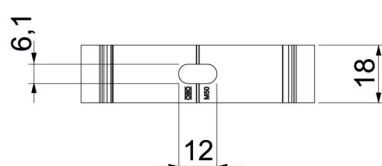

Le marcature di centratura permettono un inserimento ottimale del tubo e ruotano automaticamente il collare nella posizione corretta.

Foro lungo per l'installazione laterale in caso di montaggio con viti per legno e tasselli ad espansione.

Distanza di montaggio raccomandata 50-60cm.

Alu Alluminio

Dati anagrafici

Codice articolo	2149963
Tipo	ALQ M63
Sigla 1	Gaffetta Quick
Produttore	OBO
Dimensione	M63
Materiale	Alluminio
Unità VK più piccola	20
Unità	Pezzo
Peso	3,34 kg
Unità di peso	kg/100 Pz.

Scheda tecnica

Gaffetta Quick, alluminio

Codice articolo: 2149963

Misure

Dimensione A	73 mm
Dimensione B	18 mm
Dimensione e	6,1 mm
Dimensione F	12 mm
Dimensione h	41,5 mm
Dimensione H	55,5 mm

Dati tecnici

Seriabile	no
Numero dei cavi/tubi	1
Valore forza di estrazione	70 N
Tipo di fissaggio	Foro filettato
chiuso	no
Priva di alogeni	no
Con inserto	no
Dimensioni nominali/in lettere	63
Capacità D max	63 mm
Capacità D min.	63 mm
Resistenti ai raggi UV	sì