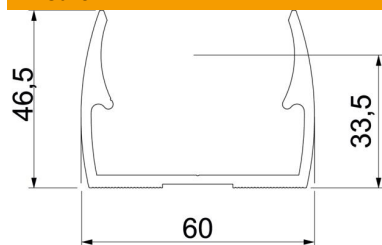

Le marcature di centratura permettono un inserimento ottimale del tubo e ruotano automaticamente il collare nella posizione corretta.

Foro lungo per l'installazione laterale in caso di montaggio con viti per legno e tasselli ad espansione.

Distanza di montaggio raccomandata 50-60cm.

Alu Alluminio

Dati anagrafici

Codice articolo	2149950
Tipo	ALQ M50
Sigla 1	Gaffetta Quick
Produttore	OBO
Dimensione	M50
Materiale	Alluminio
Unità VK più piccola	25
Unità	Pezzo
Peso	2,73 kg
Unità di peso	kg/100 Pz.

Scheda tecnica

Gaffetta Quick, alluminio

Codice articolo: 2149950

Misure

Dimensione A	60 mm
Dimensione B	18 mm
Dimensione e	6,1 mm
Dimensione F	12 mm
Dimensione h	33,5 mm
Dimensione H	46,5 mm

Dati tecnici

Seriabile	no
Numero dei cavi/tubi	1
Tipo di fissaggio	Foro filettato
chiuso	no
Priva di alogeni	no
Con inserto	no
Dimensioni nominali/in lettere	50
Capacità D max	50 mm
Capacità D min.	50 mm
Resistenti ai raggi UV	sì