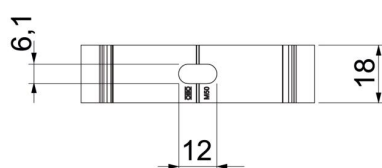

Le marcature di centratura permettono un inserimento ottimale del tubo e ruotano automaticamente il collare nella posizione corretta.

Foro lungo per l'installazione laterale in caso di montaggio con viti per legno e tasselli ad espansione.

Distanza di montaggio raccomandata 50-60cm.

Alu Alluminio

Dati anagrafici

Codice articolo	2149950
Tipo	ALQ M50
Sigla 1	Gaffetta Quick
Produttore	OBO
Dimensione	M50
Materiale	Alluminio
Unità VK più piccola	25
Unità	Pezzo
Peso	2,73 kg
Unità di peso	kg/100 Pz.

Scheda tecnica

Gaffetta Quick, alluminio

Codice articolo: 2149950

Misure

Dimensione A	60 mm
Dimensione B	18 mm
Dimensione e	6,1 mm
Dimensione F	12 mm
Dimensione h	33,5 mm
Dimensione H	46,5 mm

Dati tecnici

Seriabile	no
Numero dei cavi/tubi	1
Tipo di fissaggio	Foro filettato
chiuso	no
Priva di alogeni	no
Con inserto	no
Dimensioni nominali/in lettere	50
Capacità D max	50 mm
Capacità D min.	50 mm
Resistenti ai raggi UV	sì