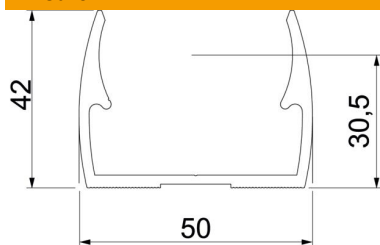

### Dati anagrafici

Codice articolo	2149940
Tipo	ALQ M40
Sigla 1	Gaffetta Quick
Produttore	OBO
Dimensione	M40
Materiale	Alluminio
Unità VK più piccola	50
Unità	Pezzo
Peso	2,4 kg
Unità di peso	kg/100 Pz.

## Misure

Dimensione A	50 mm
Dimensione B	18 mm
Dimensione e	6,1 mm
Dimensione F	12 mm
Dimensione h	30,5 mm
Dimensione H	42 mm

## Dati tecnici

Seriabile	no
Numero dei cavi/tubi	1
Tipo di fissaggio	Foro filettato
chiuso	no
Priva di alogeni	no
Con inserto	no
Dimensioni nominali/in lettere	40
Capacità D max	40 mm
Capacità D min.	40 mm
Resistenti ai raggi UV	sì