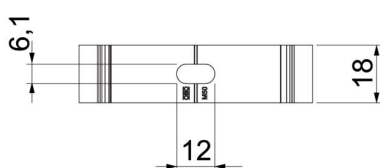

Le marcature di centratura permettono un inserimento ottimale del tubo e ruotano automaticamente il collare nella posizione corretta.

Foro lungo per l'installazione laterale in caso di montaggio con viti per legno e tasselli ad espansione.

## Misure

Dimensione A	50 mm
Dimensione B	18 mm
Dimensione e	6,1 mm
Dimensione F	12 mm
Dimensione h	30,5 mm
Dimensione H	42 mm

## Dati tecnici

Seriabile	no
Numero dei cavi/tubi	1
Tipo di fissaggio	Foro filettato
chiuso	no
Priva di alogeni	no
Con inserto	no
Dimensioni nominali/in lettere	40
Capacità D max	40 mm
Capacità D min.	40 mm
Resistenti ai raggi UV	sì