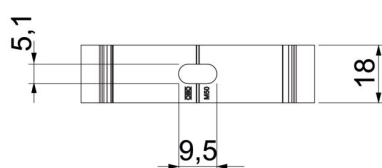

Le marcature di centratura permettono un inserimento ottimale del tubo e ruotano automaticamente il collare nella posizione corretta.

Foro lungo per l'installazione laterale in caso di montaggio con viti per legno e tasselli ad espansione.

## Misure

Dimensione A	39 mm
Dimensione B	18 mm
Dimensione e	5,1 mm
Dimensione F	9,5 mm
Dimensione h	26 mm
Dimensione H	35 mm

## Dati tecnici

Seriabile	no
Numero dei cavi/tubi	1
Tipo di fissaggio	Foro filettato
chiuso	no
Priva di alogeni	no
Con inserto	no
Dimensioni nominali/in lettere	32
Capacità D max	32 mm
Capacità D min.	32 mm
Resistenti ai raggi UV	sì