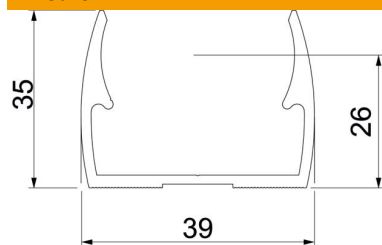

## Dati anagrafici

Codice articolo	2149932
Sigla 1	Gaffetta Quick
Produttore	OBO
Dimensione	M32
Materiale	Alluminio
Unità VK più piccola	50
Unità	Pezzo
Peso	1,6 kg
Unità di peso	kg/100 Pz.

## Misure

Dimensione A	39 mm
Dimensione B	18 mm
Dimensione e	5,1 mm
Dimensione F	9,5 mm
Dimensione h	26 mm
Dimensione H	35 mm

## Dati tecnici

Seriabile	no
Numero dei cavi/tubi	1
Tipo di fissaggio	Foro filettato
chiuso	no
Priva di alogeni	no
Con inserto	no
Dimensioni nominali/in lettere	32
Capacità D max	32 mm
Capacità D min.	32 mm
Resistenti ai raggi UV	sì