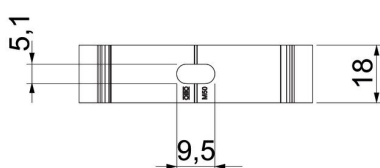

Le marcature di centratura permettono un inserimento ottimale del tubo e ruotano automaticamente il collare nella posizione corretta.

Foro lungo per l'installazione laterale in caso di montaggio con viti per legno e tasselli ad espansione.

Distanza di montaggio raccomandata 50-60cm.

Alu Alluminio

Dati anagrafici

Codice articolo	2149925
Tipo	ALQ M25
Sigla 1	Gaffetta Quick
Produttore	OBO
Dimensione	M25
Materiale	Alluminio
Unità VK più piccola	100
Unità	Pezzo
Peso	1,11 kg
Unità di peso	kg/100 Pz.

Scheda tecnica

Gaffetta Quick, alluminio

Codice articolo: 2149925

Misure

Dimensione A	31 mm
Dimensione B	18 mm
Dimensione e	5,1 mm
Dimensione F	9,5 mm
Dimensione h	22 mm
Dimensione H	30 mm

Dati tecnici

Seriabile	no
Numero dei cavi/tubi	1
Tipo di fissaggio	Foro filettato
chiuso	no
Priva di alogeni	no
Con inserto	no
Dimensioni nominali/in lettere	25
Capacità D max	25 mm
Capacità D min.	25 mm
Resistenti ai raggi UV	si