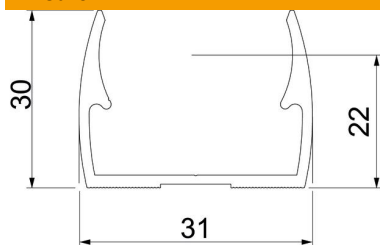

Le marcature di centratura permettono un inserimento ottimale del tubo e ruotano automaticamente il collare nella posizione corretta.

Foro lungo per l'installazione laterale in caso di montaggio con viti per legno e tasselli ad espansione.

Distanza di montaggio raccomandata 50-60cm.

Alu Alluminio

Dati anagrafici

Codice articolo	2149925
Tipo	ALQ M25
Sigla 1	Gaffetta Quick
Produttore	OBO
Dimensione	M25
Materiale	Alluminio
Unità VK più piccola	100
Unità	Pezzo
Peso	1,11 kg
Unità di peso	kg/100 Pz.

Scheda tecnica

Gaffetta Quick, alluminio

Codice articolo: 2149925

Misure

Dimensione A	31 mm
Dimensione B	18 mm
Dimensione e	5,1 mm
Dimensione F	9,5 mm
Dimensione h	22 mm
Dimensione H	30 mm

Dati tecnici

Seriabile	no
Numero dei cavi/tubi	1
Tipo di fissaggio	Foro filettato
chiuso	no
Priva di alogeni	no
Con inserto	no
Dimensioni nominali/in lettere	25
Capacità D max	25 mm
Capacità D min.	25 mm
Resistenti ai raggi UV	si