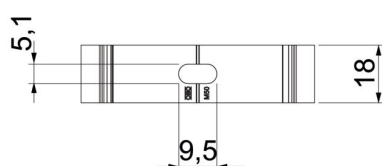

Le marcature di centratura permettono un inserimento ottimale del tubo e ruotano automaticamente il collare nella posizione corretta.

Foro lungo per l'installazione laterale in caso di montaggio con viti per legno e tasselli ad espansione.

Distanza di montaggio raccomandata 50-60cm.

Alu Alluminio

Dati anagrafici

Codice articolo	2149920
Tipo	ALQ M20
Sigla 1	Gaffetta Quick
Produttore	OBO
Dimensione	M20
Materiale	Alluminio
Unità VK più piccola	100
Unità	Pezzo
Peso	0,9 kg
Unità di peso	kg/100 Pz.

Scheda tecnica

Gaffetta Quick, alluminio

Codice articolo: 2149920

Misure

Dimensione A	25 mm
Dimensione B	18 mm
Dimensione e	5,1 mm
Dimensione F	9,5 mm
Dimensione h	20 mm
Dimensione H	27,5 mm

Dati tecnici

Seriabile	no
Numero dei cavi/tubi	1
Valore forza di estrazione	75 N
Tipo di fissaggio	Foro filettato
chiuso	no
Priva di alogeni	no
Con inserto	no
Dimensioni nominali/in lettere	20
Capacità D max	20 mm
Capacità D min.	20 mm
Resistenti ai raggi UV	sì