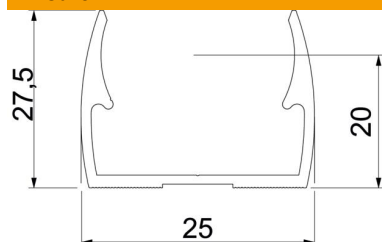

Le marcature di centratura permettono un inserimento ottimale del tubo e ruotano automaticamente il collare nella posizione corretta.

Foro lungo per l'installazione laterale in caso di montaggio con viti per legno e tasselli ad espansione.

Distanza di montaggio raccomandata 50-60cm.

Alu Alluminio

Dati anagrafici

Codice articolo	2149920
Tipo	ALQ M20
Sigla 1	Gaffetta Quick
Produttore	OBO
Dimensione	M20
Materiale	Alluminio
Unità VK più piccola	100
Unità	Pezzo
Peso	0,9 kg
Unità di peso	kg/100 Pz.

Scheda tecnica

Gaffetta Quick, alluminio

Codice articolo: 2149920

Misure

Dimensione A	25 mm
Dimensione B	18 mm
Dimensione e	5,1 mm
Dimensione F	9,5 mm
Dimensione h	20 mm
Dimensione H	27,5 mm

Dati tecnici

Seriabile	no
Numero dei cavi/tubi	1
Valore forza di estrazione	75 N
Tipo di fissaggio	Foro filettato
chiuso	no
Priva di alogeni	no
Con inserto	no
Dimensioni nominali/in lettere	20
Capacità D max	20 mm
Capacità D min.	20 mm
Resistenti ai raggi UV	sì