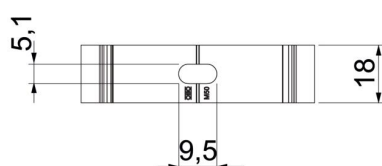

Le marcature di centratura permettono un inserimento ottimale del tubo e ruotano automaticamente il collare nella posizione corretta.

Foro lungo per l'installazione laterale in caso di montaggio con viti per legno e tasselli ad espansione.

Distanza di montaggio raccomandata 50-60cm.

Alu Alluminio

Dati anagrafici

Codice articolo	2149916
Tipo	ALQ M16
Sigla 1	Gaffetta Quick
Produttore	OBO
Dimensione	M16
Materiale	Alluminio
Unità VK più piccola	100
Unità	Pezzo
Peso	0,78 kg
Unità di peso	kg/100 Pz.

Scheda tecnica

Gaffetta Quick, alluminio

Codice articolo: 2149916

Misure

Dimensione A	22 mm
Dimensione B	18 mm
Dimensione e	5,1 mm
Dimensione F	9,5 mm
Dimensione h	18,5 mm
Dimensione H	25 mm

Dati tecnici

Seriabile	no
Numero dei cavi/tubi	1
Tipo di fissaggio	Foro filettato
chiuso	no
Priva di alogeni	no
Con inserto	no
Dimensioni nominali/in lettere	16
Capacità D max	16 mm
Capacità D min.	16 mm
Resistenti ai raggi UV	sì