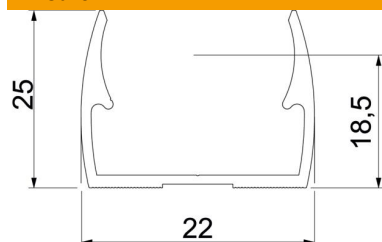

Le marcature di centratura permettono un inserimento ottimale del tubo e ruotano automaticamente il collare nella posizione corretta.

Foro lungo per l'installazione laterale in caso di montaggio con viti per legno e tasselli ad espansione.

Distanza di montaggio raccomandata 50-60cm.

Alu Alluminio

Dati anagrafici

Codice articolo	2149916
Tipo	ALQ M16
Sigla 1	Gaffetta Quick
Produttore	OBO
Dimensione	M16
Materiale	Alluminio
Unità VK più piccola	100
Unità	Pezzo
Peso	0,78 kg
Unità di peso	kg/100 Pz.

Scheda tecnica

Gaffetta Quick, alluminio

Codice articolo: 2149916

Misure

Dimensione A	22 mm
Dimensione B	18 mm
Dimensione e	5,1 mm
Dimensione F	9,5 mm
Dimensione h	18,5 mm
Dimensione H	25 mm

Dati tecnici

Seriabile	no
Numero dei cavi/tubi	1
Tipo di fissaggio	Foro filettato
chiuso	no
Priva di alogeni	no
Con inserto	no
Dimensioni nominali/in lettere	16
Capacità D max	16 mm
Capacità D min.	16 mm
Resistenti ai raggi UV	sì