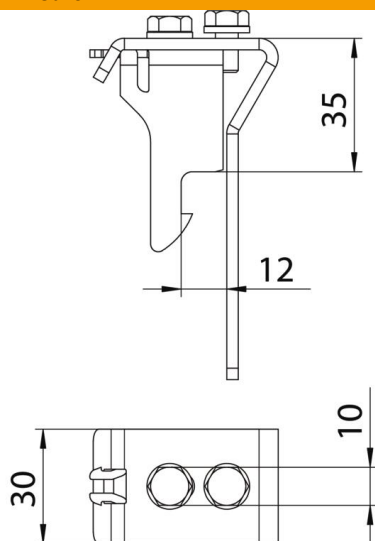

### Dati anagrafici

Codice articolo	6065475
Tipo	AH 35 A2
Sigla 1	Distanziatore
Sigla 2	per coperchio
Produttore	OBO
Dimensione	35x30
Materiale	Acciaio, INOX 1.4301
Superficie	non trattato, ulteriore trattamento
Norma per superfici	
Unità VK più piccola	8
Unità	Pezzo
Peso	14,1 kg
Unità di peso	kg/100 Pz.

### Misure

Larghezza	30 mm
Altezza	35 mm