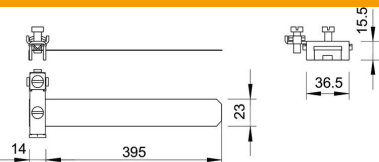

# Scheda tecnica

Fascetta messa a terra, acciaio inox

Codice articolo: 5057523

- Per tubi con Ø 3/8-6 poll.
- Possibilità di collegamento: max. 2 linee da 2,5-25 mm<sup>2</sup>
- Per tondi Rd 8
- Corpo, viti ed espansore in acciaio inossidabile (VA)

## Dati anagrafici

Codice articolo	5057523
Tipo	927 2
Sigla 1	Fascetta messa a terra
Produttore	OBO
Dimensione	3/8-4"
Materiale	Acciaio, INOX 1.4301
Unità VK più piccola	10
Unità	Pezzo
Peso	8,55 kg
Unità di peso	kg/100 Pz.

## Misure

Dimensione L	395 mm
--------------	--------

## Dati tecnici

Numero dei conduttori	2
Capacità di portata della corrente da fulmine	N/50 kA
per diametro tubo max	114 mm
per diametro tubo min.	17,2 mm
Sezione max del cavo da collegare	25 mm <sup>2</sup>
Sezione min. del cavo da collegare	2,5 mm <sup>2</sup>
Capacità D	3/8 - 4
Capacità D max	114 mm
Capacità D min.	17,2 mm