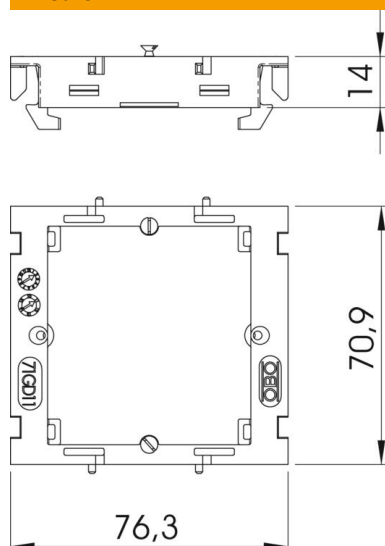

## Supporto di montaggio per trasmissione dati

Codice articolo: 6288577

Supporto di montaggio per l'installazione di apparecchi per tecnica dati in canali incasso apparecchi della serie Rapid 80 e in colonne di installazione ISS con apertura sistema da 76,5 mm.

### Dati anagrafici

Codice articolo	6288577
Tipo	71MTD
Sigla 1	Piastra di montaggio
Sigla 2	singola per tecnologia dati
Produttore	OBO
Dimensione	14x76x71
Colore	grigio chiaro; RAL 7035
Materiale	Poliammide
Unità VK più piccola	5
Unità	Pezzo
Peso	1,64 kg
Unità di peso	kg/100 Pz.

### Misure

Lunghezza	71 mm
Larghezza	76 mm
Altezza	14 mm