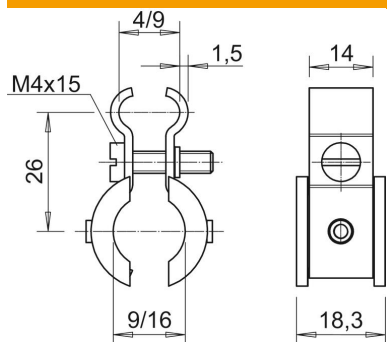

## Gaffetta Fix per cavi di tensione ISO

Codice articolo: 2307638

Gaffetta in acciaio inox A4, con inserto in plastica.

**A4** Acciaio legato, INOX 1.4571

**2B** non trattato, ulteriore trattamento

### Dati anagrafici

Codice articolo	2307638
Sigla 1	Clip tensionamento
Sigla 2	con inserti in plastica
Produttore	OBO
Dimensione	9-16mm
Materiale	Acciaio legato, INOX 1.4571
Superficie	non trattato, ulteriore trattamento
Norma per superfici	
Unità VK più piccola	100
Unità	Pezzo
Peso	1,457 kg
Unità di peso	kg/100 Pz.

### Misure

Dimensione A	26 mm
Dimensione b	14 mm
Dimensione b1	18,3 mm

### Dati tecnici

Numero dei cavi/tubi	1
Versione per diametro fune max	non isolata 9 mm
Vite	M4x16