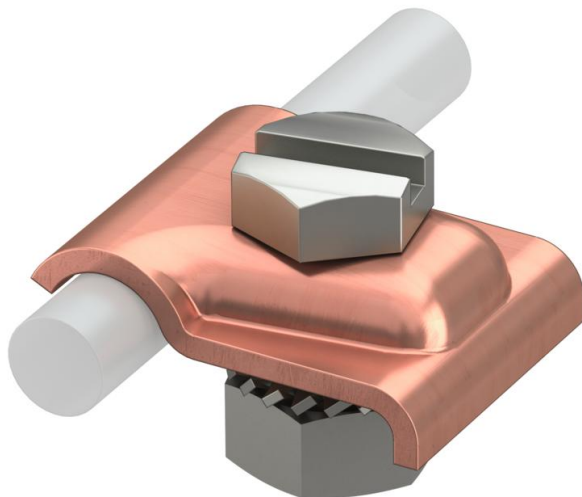

Scheda tecnica

Morsetto con vite, per RD 8-10 mm, rame

Codice articolo: 5326338

- Incl. vite a testa esagonale M8 x 25, rondella e dado

Cu Rame

Dati anagrafici

Codice articolo	5326338
Tipo	324 S-CU
Sigla 1	Morsetto
Sigla 2	con vite
Produttore	OBO
Dimensione	M8x25mm
Materiale	rame
Unità VK più piccola	10
Unità	Pezzo
Peso	3,66 kg
Unità di peso	kg/100 Pz.

Dati tecnici

Tipo di vite di fissaggio	Vite a testa esagonale
Tipo di morsetto	Blocchetto di fissaggio
Accoppiamento	Rd 8-10 mm