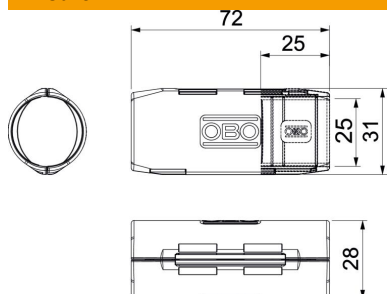

Scheda tecnica

Manicotto di giunzione Quick-Pipe, grigio chiaro

Codice articolo: 2154085

Manicotto di giunzione in materiale plastico, per la giunzione lineare di installazione elettriche. Adatto per tubo Quick o corrugato. Chiusura e apertura senza l'ausilio di utensili. Utilizzabile in un range di temperature da - 25° a + 60° C.

PP Polipropilene

Dati anagrafici

Codice articolo	2154085
Tipo	3000 MMS M25 LGR
Sigla 1	Manicotto tubo Quick
Produttore	OBO
Dimensione	M25
Colore	grigio chiaro; RAL 7035
Materiale	Polipropilene
Unità VK più piccola	10
Unità	Pezzo
Peso	0,823 kg
Unità di peso	kg/100 Pz.

Scheda tecnica

Manicotto di giunzione Quick-Pipe, grigio chiaro

Codice articolo: 2154085

Misure

Dimensione B	31 mm
Dimensione d	25 mm
Dimensione L	72 mm
Dimensione L1	25 mm

Dati tecnici

Dimensione	M25
Priva di alogeni	sì
Superficie lucida	no
Range di temperatura di esercizio max	60 °C
Range di temperatura di esercizio min.	0 °C