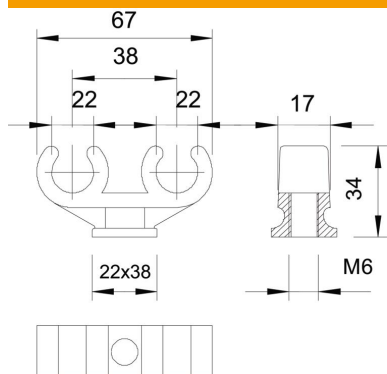

# Scheda tecnica

Morsetto con zoccolo, doppio

Codice articolo: 2140721

Morsetto con zoccolo 2 cavi 18-22mm

**PP** Polipropilene

## Dati anagrafici

Codice articolo	2140721
Tipo	2962 2x22
Sigla 1	Morsetto con base
Sigla 2	per 2 conduttori
Produttore	OBO
Dimensione	18-22mm
Colore	grigio chiaro; RAL 7035
Materiale	Polipropilene
Unità VK più piccola	25
Unità	Pezzo
Peso	1,064 kg
Unità di peso	kg/100 Pz.

### Misure

Dimensione A	67 mm
Dimensione B	17 mm
Dimensione C	22 x 38 mm
Dimensione H	34 mm
Dimensione L	38 mm

### Dati tecnici

Numero dei cavi/tubi	2
Versione	a due linguette
Tipo di fissaggio	Attacco filettato
Adatto in zona protezione antincendio	no
Dimensione	18/22 + 18/22
Priva di alogeni	sì
Plasticato	no
Diametro nominale	17,8 mm
Capacità D max	22 mm
Capacità D min.	18 mm
Resistenti ai raggi UV	no