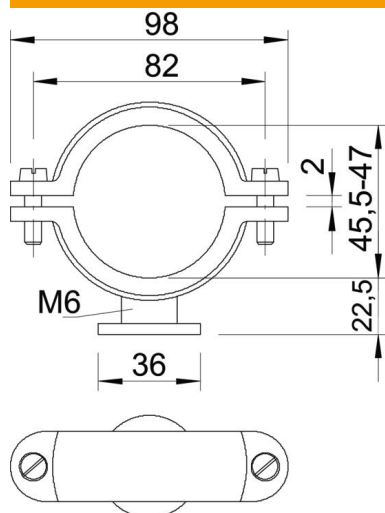

Scheda tecnica

Gaffetta a zoccolo ISO

Codice articolo: 2130475

Gaffetta a zoccolo ISO 45,5-47mm

PS Polistirolo

Dati anagrafici

Codice articolo	2130475
Tipo	2960 47 M6 LGR
Sigla 1	Clip base ISO
Produttore	OBO
Dimensione	45,5-47mm
Colore	grigio chiaro; RAL 7035
Materiale	Polistirolo
Unità VK più piccola	15
Unità	Pezzo
Peso	4,235 kg
Unità di peso	kg/100 Pz.

Scheda tecnica

Gaffetta a zoccolo ISO

Codice articolo: 2130475

Misure

Dimensione A	98 mm
Dimensione B	82 mm
Dimensione d	36 mm
Dimensione H	22,5 mm
Dimensione x	2 mm

Dati tecnici

Numero dei cavi/tubi	1
Versione	chiuso
Tipo di fissaggio	Foro filettato
Adatto in zona protezione antincendio	no
Filettatura	M6
Dimensione	Pg 9
Priva di alogeni	sì
Plastificato	no
Vite	M6 x 20
Capacità D max	47 mm
Capacità D min.	45,5 mm
Resistenti ai raggi UV	no