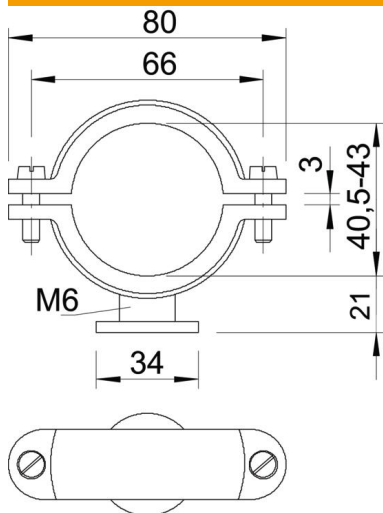

# Scheda tecnica

Gaffetta a zoccolo ISO

Codice articolo: 2130432

OBO  
BETTERMANN

Gaffetta a zoccolo ISO 40,5-43mm

PS Polistirolo

## Dati anagrafici

Codice articolo	2130432
Tipo	2960 43 M6 LGR
Sigla 1	Clip base ISO
Produttore	OBO
Dimensione	40,5-43mm
Colore	grigio chiaro; RAL 7035
Materiale	Polistirolo
Unità VK più piccola	20
Unità	Pezzo
Peso	3,098 kg
Unità di peso	kg/100 Pz.

### Misure

Dimensione A	80 mm
Dimensione B	66 mm
Dimensione d	34 mm
Dimensione H	21 mm
Dimensione x	3 mm

### Dati tecnici

Numero dei cavi/tubi	1
Versione	chiuso
Tipo di fissaggio	Foro filettato
Adatto in zona protezione antincendio	no
Filettatura	M6
Dimensione	Pg 9
Priva di alogeni	sì
Plastificato	no
Vite	M5 x 18
Capacità D max	43 mm
Capacità D min.	40,5 mm
Resistenti ai raggi UV	no