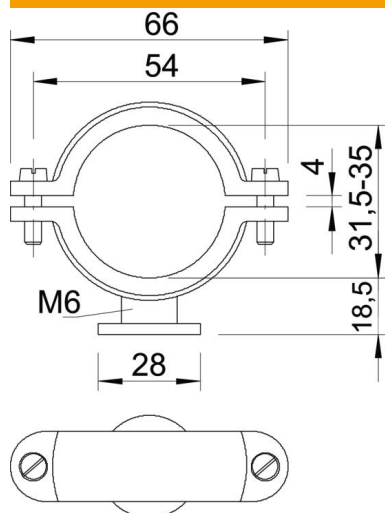

Scheda tecnica

Gaffetta a zoccolo ISO

Codice articolo: 2130351

Gaffetta a zoccolo ISO 31,5-35mm

PS Polistirolo

Dati anagrafici

Codice articolo	2130351
Tipo	2960 35 M6 LGR
Sigla 1	Clip base ISO
Produttore	OBO
Dimensione	31,5-35mm
Colore	grigio chiaro; RAL 7035
Materiale	Polistirolo
Unità VK più piccola	25
Unità	Pezzo
Peso	1,761 kg
Unità di peso	kg/100 Pz.

Scheda tecnica

Gaffetta a zoccolo ISO

Codice articolo: 2130351

Misure

Dimensione A	66 mm
Dimensione B	54 mm
Dimensione d	28 mm
Dimensione H	18,5 mm
Dimensione x	4 mm

Dati tecnici

Numero dei cavi/tubi	1
Versione	chiuso
Tipo di fissaggio	Foro filettato
Adatto in zona protezione antincendio	no
Filettatura	M6
Dimensione	Pg 9
Priva di alogeni	sì
Plastificato	no
Vite	M5 x 14
Capacità D max	35 mm
Capacità D min.	31,5 mm
Resistenti ai raggi UV	no