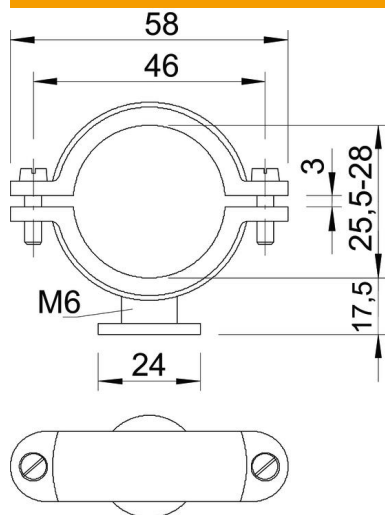

Scheda tecnica

Gaffetta a zoccolo ISO

Codice articolo: 2130289

Gaffetta a zoccolo ISO 25,5-28mm

PS Polistirolo

Dati anagrafici

Codice articolo	2130289
Tipo	2960 28 M6 LGR
Sigla 1	Clip base ISO
Produttore	OBO
Dimensione	25,5-28mm
Colore	grigio chiaro; RAL 7035
Materiale	Polistirolo
Unità VK più piccola	25
Unità	Pezzo
Peso	1,341 kg
Unità di peso	kg/100 Pz.

Scheda tecnica

Gaffetta a zoccolo ISO

Codice articolo: 2130289

Misure

Dimensione A	58 mm
Dimensione B	46 mm
Dimensione d	24 mm
Dimensione H	17,5 mm
Dimensione x	3 mm

Dati tecnici

Numero dei cavi/tubi	1
Versione	chiuso
Tipo di fissaggio	Foro filettato
Adatto in zona protezione antincendio	no
Filettatura	M6
Dimensione	Pg 9
Priva di alogeni	sì
Plastificato	no
Vite	M5 x 14
Capacità D max	28 mm
Capacità D min.	25,5 mm
Resistenti ai raggi UV	no