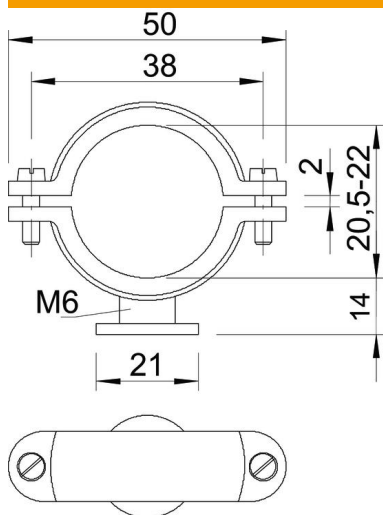

Scheda tecnica

Gaffetta a zoccolo ISO

Codice articolo: 2130211

Gaffetta a zoccolo ISO 20,5-22mm

PS Polistirolo

Dati anagrafici

Codice articolo	2130211
Tipo	2960 22 M6 LGR
Sigla 1	Clip base ISO
Produttore	OBO
Dimensione	20,5-22mm
Colore	grigio chiaro; RAL 7035
Materiale	Polistirolo
Unità VK più piccola	50
Unità	Pezzo
Peso	0,951 kg
Unità di peso	kg/100 Pz.

Scheda tecnica

Gaffetta a zoccolo ISO

Codice articolo: 2130211

Misure

Dimensione A	50 mm
Dimensione B	38 mm
Dimensione d	21 mm
Dimensione H	14 mm
Dimensione x	2 mm

Dati tecnici

Numero dei cavi/tubi	1
Versione	chiuso
Tipo di fissaggio	Foro filettato
Adatto in zona protezione antincendio	no
Filettatura	M6
Dimensione	Pg 9
Priva di alogeni	sì
Plastificato	no
Vite	M5 x 14
Capacità D max	22 mm
Capacità D min.	20,5 mm
Resistenti ai raggi UV	no