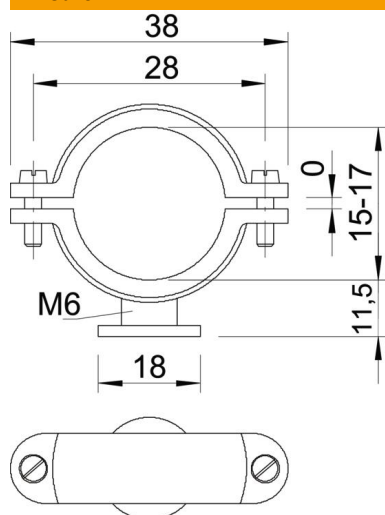

Scheda tecnica

Gaffetta a zoccolo ISO

Codice articolo: 2130157

Gaffetta a zoccolo ISO 15mm

PS Polistirolo

Dati anagrafici

Codice articolo	2130157
Tipo	2960 15 M6 LGR
Sigla 1	Clip base ISO
Produttore	OBO
Dimensione	15mm
Colore	grigio chiaro; RAL 7035
Materiale	Polistirolo
Unità VK più piccola	50
Unità	Pezzo
Peso	0,51 kg
Unità di peso	kg/100 Pz.

Scheda tecnica

Gaffetta a zoccolo ISO

Codice articolo: 2130157

OBO
BETTERMANN

Misure

Dimensione A	38 mm
Dimensione B	28 mm
Dimensione d	18 mm
Dimensione d max.	17 mm
Dimensione d min.	15 mm
Dimensione H	11,5 mm
Dimensione x	0 mm

Dati tecnici

Numero dei cavi/tubi	1
Versione	chiuso
Tipo di fissaggio	Foro filettato
Adatto in zona protezione antincendio	no
Filettatura	M6
Dimensione	Pg 9
Priva di alogeni	sì
Plastificato	no
Vite	M5 x 14
Capacità D max	17 mm
Capacità D min.	15 mm
Resistenti ai raggi UV	no