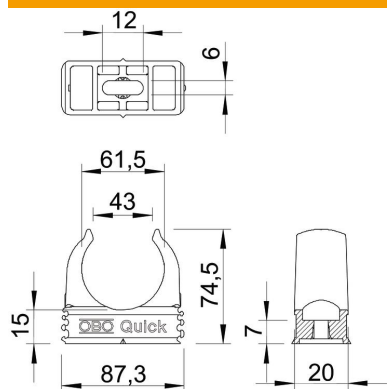

ambienti interni ed esterni protetti. Con foro per l'allineamento laterale in caso di montaggio con viti per legno o tasselli a espansione. Montaggio dei tubi senza l'ausilio di attrezzi. Possibilità di montaggio anche con gaffette OBO Multi-Quick o starQuick. Gli articoli con dimensione compresa tra M16 - M32 possono essere avvitati su filettatura M6.

### Dati anagrafici

Codice articolo	2149583
Tipo	2955 M63 SW
Sigla 1	Gaffetta Quick
Produttore	OBO
Dimensione	M63
Colore	nero; RAL 9005
Materiale	Polipropilene
Unità VK più piccola	20
Unità	Pezzo
Peso	2,203 kg
Unità di peso	kg/100 Pz.

## Misure

Dimensione A	87,3 mm
Dimensione B	20 mm
Dimensione C	43 mm
Dimensione D	61,5 mm
Dimensione e	12 mm
Dimensione F	6 mm
Dimensione h	15 mm
Dimensione H	74,5 mm

## Dati tecnici

Seriabile	sì
Numero dei cavi/tubi	1
Valore forza di estrazione	175 N
Tipo di fissaggio	Foro filettato
chiuso	no
Priva di alogeni	sì
Con inserto	no
Dimensioni nominali/in lettere	M63
Montaggio	Durchgangsloch,_auf_M6_Gewinde_aufschraubbar
Resistenti ai raggi UV	no