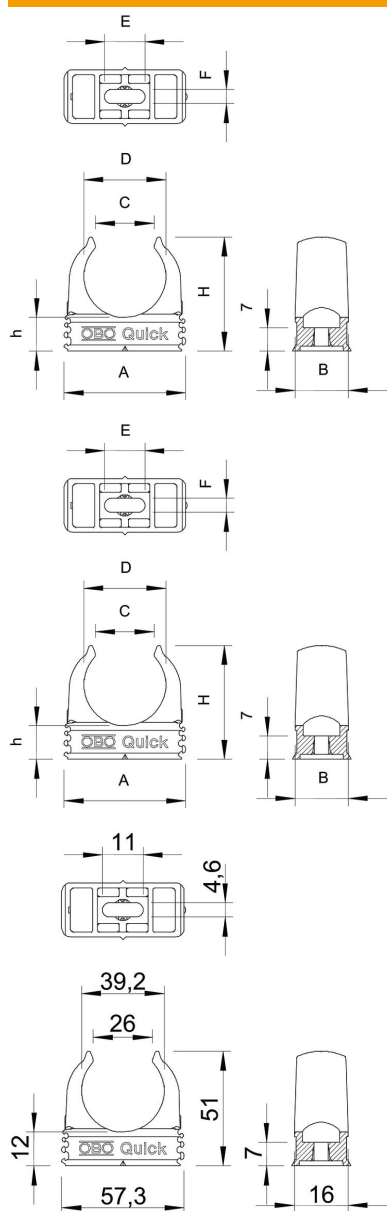

Scheda tecnica

Gaffetta Quick, nera

Codice articolo: 2149575

Gaffetta per l'alloggiamento di tubi in acciaio metrici, tubi isolanti leggeri e pesanti e tubi per installazione elettrica Quick-Pipe. Possibilità di fissaggio universali su pareti e soffitti in ambienti interni e ambienti esterni protetti. Con foro lungo per l'allineamento laterale in caso di montaggio con viti per legno e tasselli a espansione. Montaggio tubi senza attrezzi. Possibilità di montaggio allineato anche con gaffette OBO Multi-Quick o starQuick. La dimensione M16 - M32 è avvitabile su filettatura M6. Distanza di fissaggio 50-60 cm, max. valori di estrazione F a temperatura ambiente di 20 °C, vedere tabella.

PP Polipropilene

Dati anagrafici

Codice articolo	2149575
Tipo	2955 M40 SW
Sigla 1	Gaffetta Quick
Produttore	OBO
Dimensione	M40
Colore	nero; RAL 9005
Materiale	Polipropilene
Unità VK più piccola	50
Unità	Pezzo
Peso	0,835 kg
Unità di peso	kg/100 Pz.

Scheda tecnica

Gaffetta Quick, nera

Codice articolo: 2149575

Misure

Dimensione A	57,3 mm
Dimensione B	16 mm
Dimensione C	26 mm
Dimensione D	39,2 mm
Dimensione e	11 mm
Dimensione F	4,6 mm
Dimensione h	12 mm
Dimensione H	51 mm

Scheda tecnica

Gaffetta Quick, nera

Codice articolo: 2149575

Dati tecnici

Seriabile	si
Numero dei cavi/tubi	1
Valore forza di estrazione	110 N
Tipo di fissaggio	Foro filettato
chiuso	no
Priva di alogeni	si
Con inserto	no
Dimensioni nominali/in lettere	M40
Montaggio	Durchgangsloch,_auf_M6_Gewinde_aufschraubbar
Resistenti ai raggi UV	no