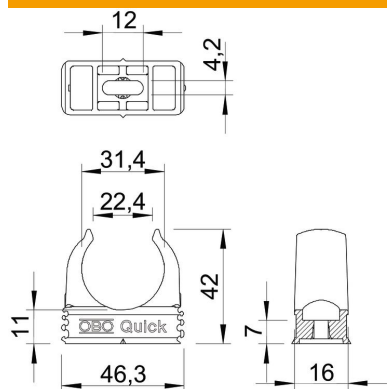

ambienti interni ed esterni protetti. Con foro per l'allineamento laterale in caso di montaggio con viti per legno o tasselli a espansione. Montaggio dei tubi senza l'ausilio di attrezzi. Possibilità di montaggio anche con gaffette OBO Multi-Quick o starQuick. Gli articoli con dimensione compresa tra M16 - M32 possono essere avvitati su filettatura M6.

PP Polipropilene

Dati anagrafici

Codice articolo	2149571
Tipo	2955 M32 SW
Sigla 1	Gaffetta Quick
Produttore	OBO
Dimensione	M32
Colore	nero; RAL 9005
Materiale	Polipropilene
Unità VK più piccola	50
Unità	Pezzo
Peso	0,63 kg
Unità di peso	kg/100 Pz.

Scheda tecnica

Gaffetta Quick, nera

Codice articolo: 2149571

Misure

Dimensione A	46,3 mm
Dimensione B	16 mm
Dimensione C	22,4 mm
Dimensione D	31,4 mm
Dimensione e	12 mm
Dimensione F	4,2 mm
Dimensione h	11 mm
Dimensione H	42 mm

Dati tecnici

Seriabile	sì
Numero dei cavi/tubi	1
Valore forza di estrazione	100 N
Tipo di fissaggio	Foro filettato
chiuso	no
Priva di alogeni	sì
Con inserto	no
Dimensioni nominali/in lettere	M32
Montaggio	Durchgangsloch,_auf_M6_Gewinde_aufschraubbar
Resistenti ai raggi UV	no