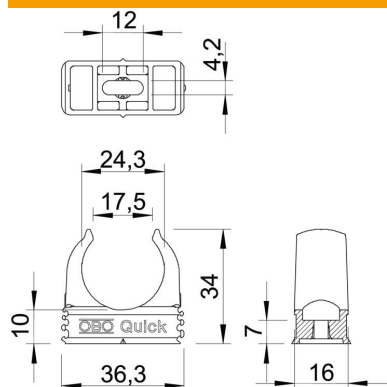

ambienti interni ed esterni protetti. Con foro per l'allineamento laterale in caso di montaggio con viti per legno o tasselli a espansione. Montaggio dei tubi senza l'ausilio di attrezzi. Possibilità di montaggio anche con gaffette OBO Multi-Quick o starQuick. Gli articoli con dimensione compresa tra M16 - M32 possono essere avvitati su filettatura M6.

### Dati anagrafici

Codice articolo	2149567
Sigla 1	Gaffetta Quick
Produttore	OBO
Dimensione	M25
Colore	nero; RAL 9005
Materiale	Polipropilene
Unità VK più piccola	100
Unità	Pezzo
Peso	0,43 kg
Unità di peso	kg/100 Pz.

## Misure

Dimensione A	36,3 mm
Dimensione B	16 mm
Dimensione C	17,5 mm
Dimensione D	24,3 mm
Dimensione e	12 mm
Dimensione F	4,2 mm
Dimensione h	10 mm
Dimensione H	34 mm

## Dati tecnici

Seriabile	sì
Numero dei cavi/tubi	1
Valore forza di estrazione	90 N
Tipo di fissaggio	Foro filettato
chiuso	no
Priva di alogeni	sì
Con inserto	no
Dimensioni nominali/in lettere	M25
Montaggio	Durchgangsloch,_auf_M6_Gewinde_aufschraubbar
Resistenti ai raggi UV	no