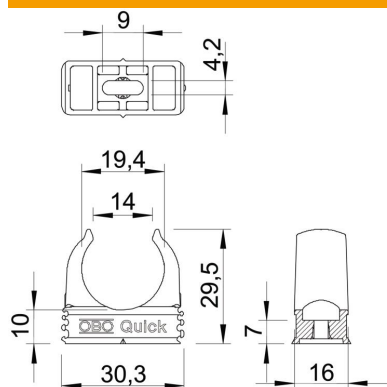

ambienti interni ed esterni protetti. Con foro per l'allineamento laterale in caso di montaggio con viti per legno o tasselli a espansione. Montaggio dei tubi senza l'ausilio di attrezzi. Possibilità di montaggio anche con gaffette OBO Multi-Quick o starQuick. Gli articoli con dimensione compresa tra M16 - M32 possono essere avvitati su filettatura M6.

PP Polipropilene

Dati anagrafici

Codice articolo	2149563
Tipo	2955 M20 SW
Sigla 1	Gaffetta Quick
Produttore	OBO
Dimensione	M20
Colore	nero; RAL 9005
Materiale	Polipropilene
Unità VK più piccola	100
Unità	Pezzo
Peso	0,325 kg
Unità di peso	kg/100 Pz.

Scheda tecnica

Gaffetta Quick, nera

Codice articolo: 2149563

Misure

Dimensione A	30,3 mm
Dimensione B	16 mm
Dimensione C	14 mm
Dimensione D	19,4 mm
Dimensione e	9 mm
Dimensione F	4,2 mm
Dimensione h	10 mm
Dimensione H	29,5 mm

Dati tecnici

Seriabile	sì
Numero dei cavi/tubi	1
Valore forza di estrazione	75 N
Tipo di fissaggio	Foro filettato
chiuso	no
Priva di alogeni	sì
Con inserto	no
Dimensioni nominali/in lettere	M20
Montaggio	Durchgangsloch,_auf_M6_Gewinde_aufschraubbar
Resistenti ai raggi UV	no