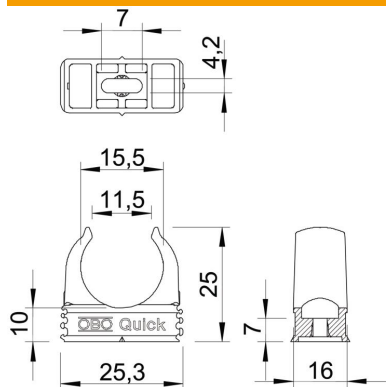

ambienti interni ed esterni protetti. Con foro per l'allineamento laterale in caso di montaggio con viti per legno o tasselli a espansione. Montaggio dei tubi senza l'ausilio di attrezzi. Possibilità di montaggio anche con gaffette OBO Multi-Quick o starQuick. Gli articoli con dimensione compresa tra M16 - M32 possono essere avvitati su filettatura M6.

PP Polipropilene

Dati anagrafici

Codice articolo	2149559
Sigla 1	Gaffetta Quick
Produttore	OBO
Dimensione	M16
Colore	nero; RAL 9005
Materiale	Polipropilene
Unità VK più piccola	100
Unità	Pezzo
Peso	0,252 kg
Unità di peso	kg/100 Pz.

Scheda tecnica

Gaffetta Quick, nera

Codice articolo: 2149559

Misure

Dimensione A	25,3 mm
Dimensione B	16 mm
Dimensione C	11,5 mm
Dimensione D	15,5 mm
Dimensione e	7 mm
Dimensione F	4,2 mm
Dimensione h	10 mm
Dimensione H	25 mm

Dati tecnici

Seriabile	sì
Numero dei cavi/tubi	1
Valore forza di estrazione	65 N
Tipo di fissaggio	Foro filettato
chiuso	no
Priva di alogeni	sì
Con inserto	no
Dimensioni nominali/in lettere	M16
Montaggio	Durchgangsloch,_auf_M6_Gewinde_aufschraubbar
Resistenti ai raggi UV	no